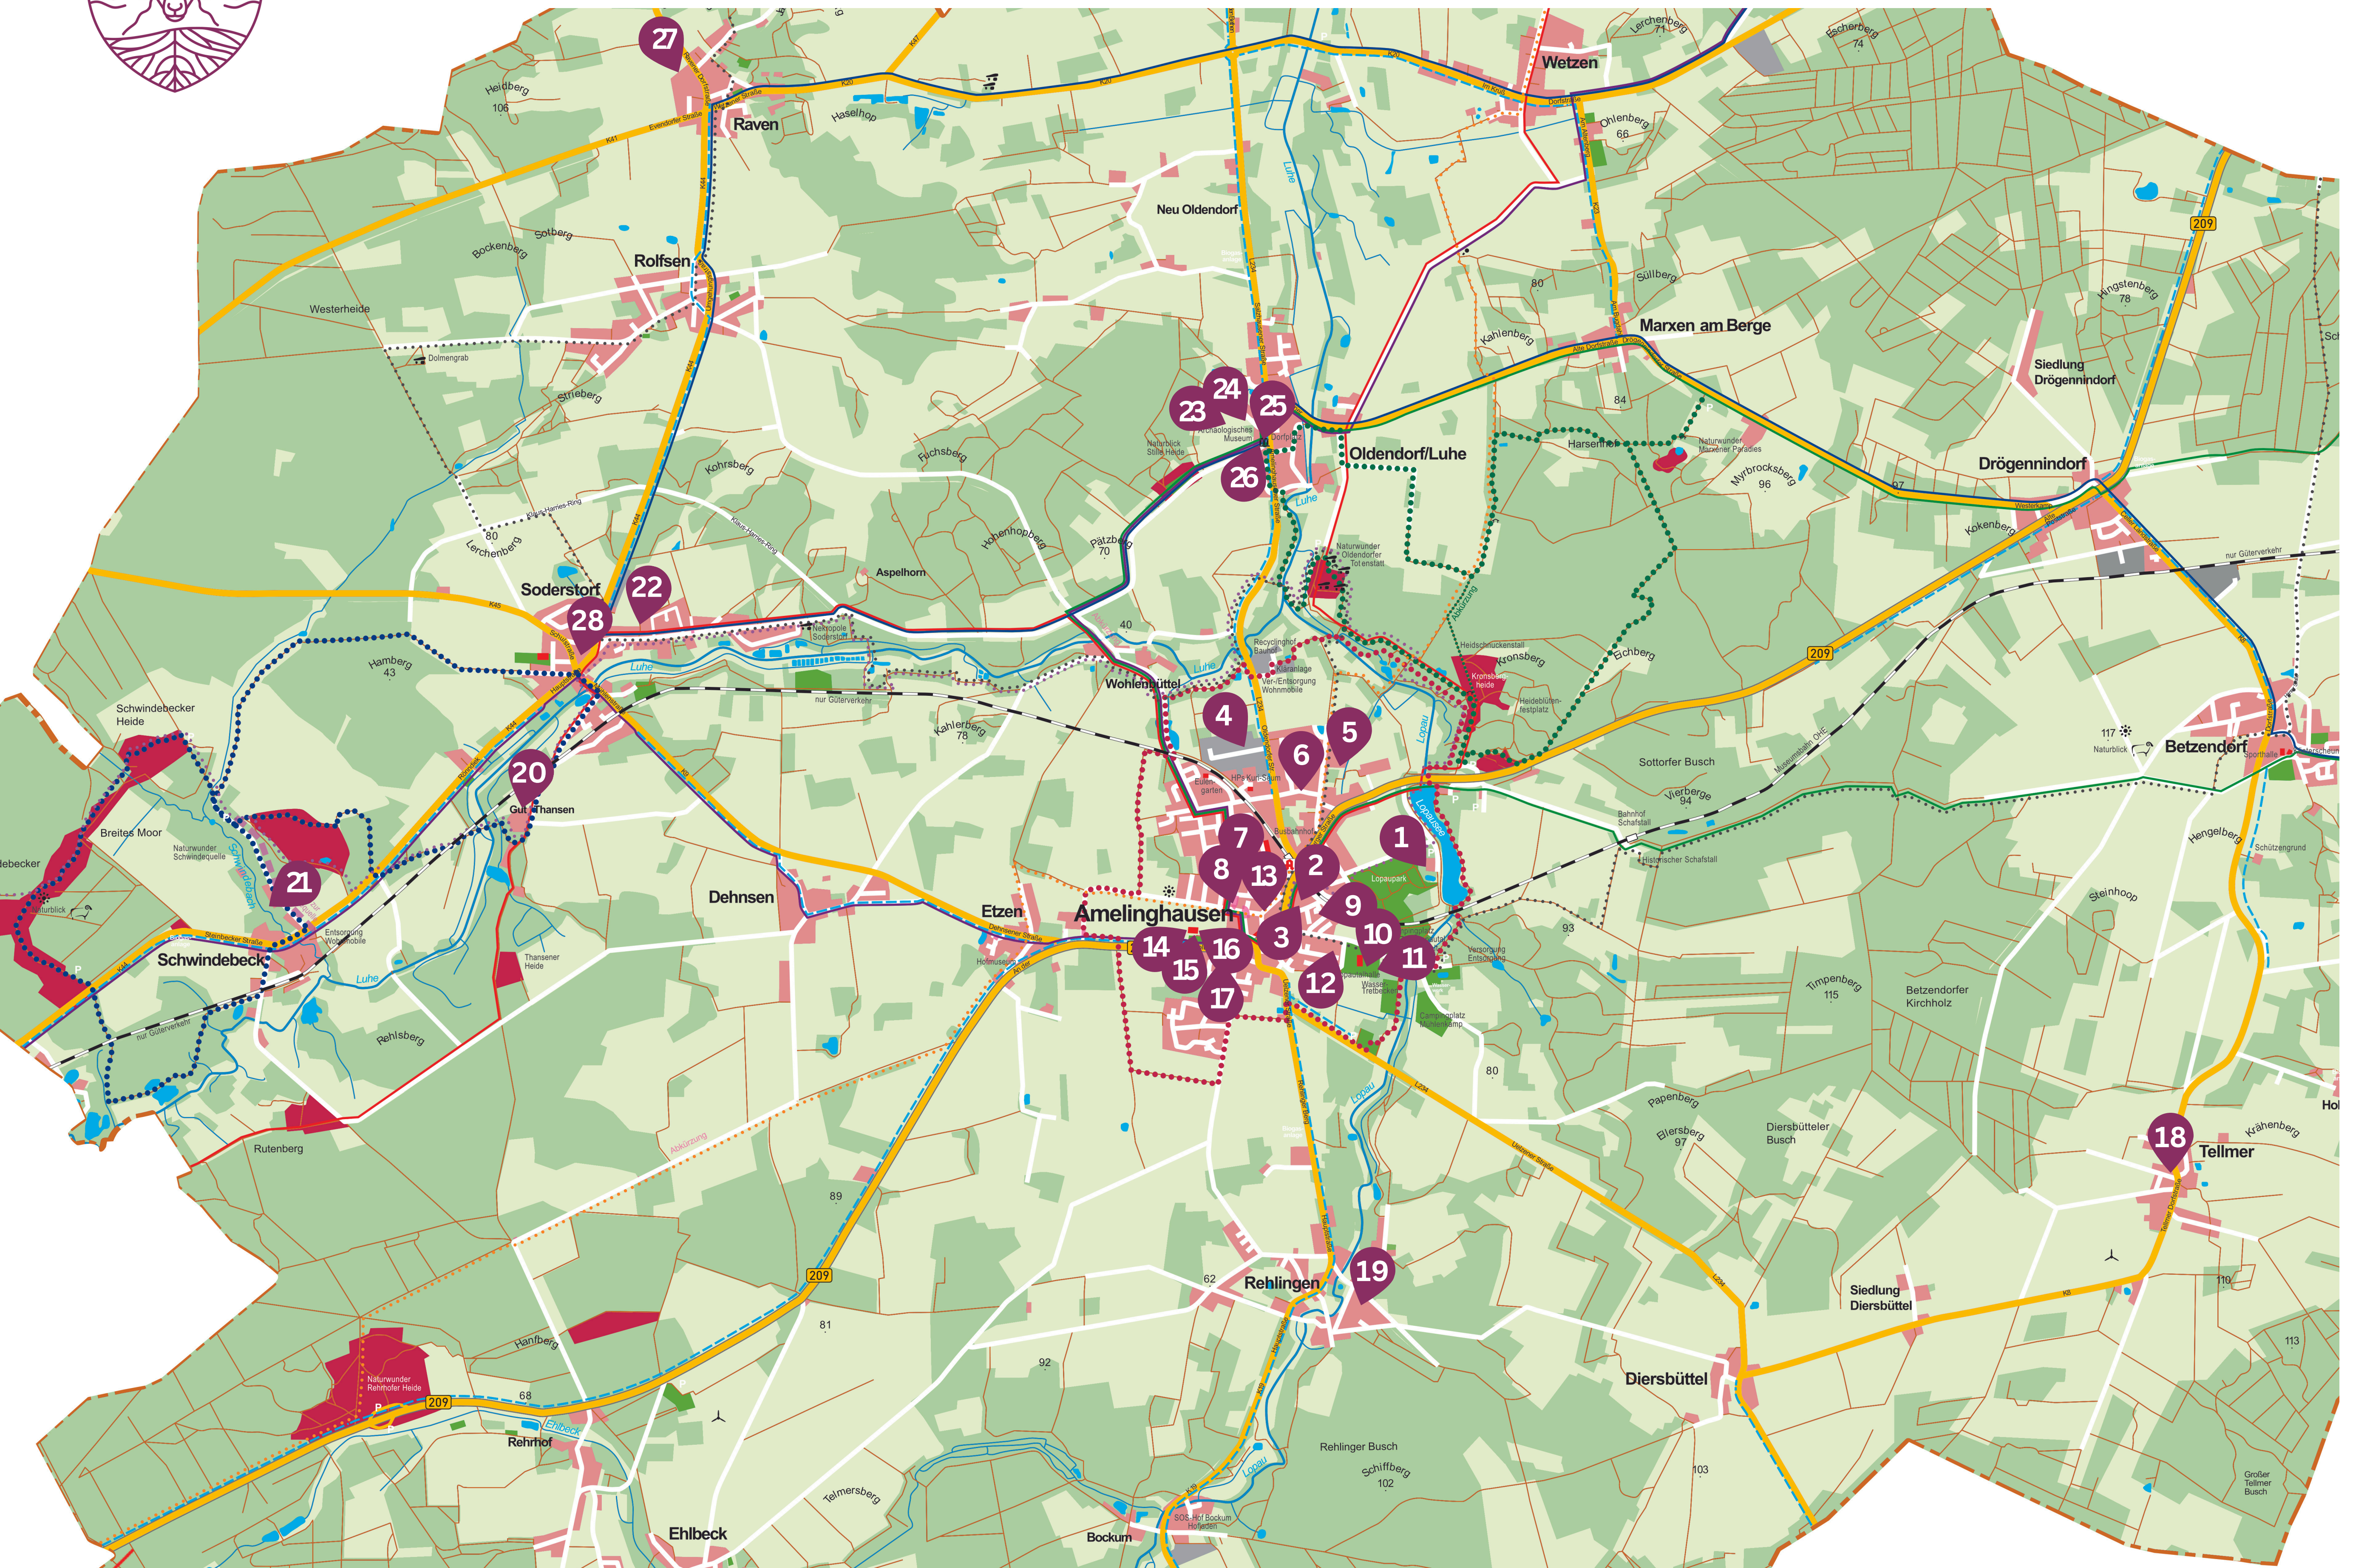

Landkarte zur Goldene Landpartie

1. **Frühshoppen mit Blasmusik 11-13Uhr** - Die Fidelen Lopautaler - Café Seestübchen, Amelinghausen
2. **“Bock auf Schnucki”:** Holzschafe gestalten, Treckerkutschfahrt und Bastelaktion für Kinder - RegioKult e.V. - Pferdewiese Gabers, Amelinghausen
3. **Blasorchesterauftritt** - Blasorchester MTV Amelinghausen - Pferdewiese Garbers, Amelinghausen (15-16:30Uhr)
4. **Tag der offenen Tür** - Tischlerei SOS Hof Bockum - Oldendorfer Straße, Amelinghausen
5. **Noch nicht klar** - Bauckhof, Amelinghausen
6. **50 Jahre plattdeutsches Theater, 50 Jahre Sottorf, Getränke** - Theatergruppe der Heideböcke - Hof Petersen, Im Dorfe 2, Amelinghausen
7. **Tag der offenen Tür der Freiwilligen Feuerwehr Amelinghausen** - An'n Sprüttenhus 5, Amelinghausen
8. **“Europa bunt - von Ländern, Menschen und Geschichten” Reisereportage, Cafeteria, Verlosungen** - Hans Hedder Bürgerstiftung/Unser Lädchen e.V. - Amelinghaus
9. **Offene Werkstatt und Verkauf “Kreatives aus Schrott”** - Hermann Chodzinski - Koppelweg 3, Amelinghausen
10. **Kinderolympiade** - MTV und TC Amelinghausen - Tennisplatz, Amelinghausen (13-15Uhr)
11. **Sommersause für Kinder** - Geschäftsbereich Bildung und Soziales - Lopautalhalle, Amelinghausen
12. **Boule-Tunier** - Seniorentreff Amelinghausen e.V. - Mehrgenerationenpark, Amelinghausen
13. **Infos zu Bienen und Produkten aus der Imkerei, Honigverkauf, Kaffee, Muffins** - David Krause - Jungfernstieg 8, Amelinghausen
14. **Infostand DRK** - Hippolitkirche, Amelinghausen
15. **Infostand SoVD mit Glücksrad** - Hippolitkirche, Amelinghausen
16. **Rikschatour** - Pflegedienst Fischer - ab Hippolitkirche, Amelinghausen
17. **Chorauftritt** - Heidesänger - Grätsch's Gasthaus, Amelinghausen
18. **Gemeinschaftsaktion der Freiwilligen Feuerwehr Tellmer** - Dorfplatz Tellmer
19. **Offenes Atelier mit Kunstausstellung und Lesung** - H.A. Finke, J. Kulp, I. Gottschlich - Dorfgemeinschaftshaus, Rehlingen (14-19Uhr)
20. **BBQ, Getränke und spaßiger Eventbaustein** - Gut Thansen, Soderstorf
21. **Lila Laune Picknick bei Musik und Outdoorspielen** - Frau Harms Kaffeehaus, Schwindebeck
22. **Offener Hof mit Führungen und Verköstigung** - Hof Müller, Soderstorf
23. **Yogastunde für Anfänger** - Nicole Dahle - Dörphus, Oldendorf (11-12Uhr)
24. **Tag der offenen Tür; Präsentation und Ausprobieren der sportlichen Disziplinen der Feuerwehr und des Schützenvereins Oldendorf/Luhe** - Schützenhaus Oldendorf/L. (ab 11:30Uhr)
25. **Chorauftritt** - Gemischter Chor Amelinghausen e.V. - Museum, Oldendorf/Luhe
26. **Tag der offenen Tür des Museums Oldendorf** - Museum Oldendorf/L.
27. **Garten-Café und Ausstellung “Dreierlei”, Edelsteinschmuck** - Kamelottas Café, Raven
28. **“Soderstorfer Vielfalt”** - Kunsthandwerkermarkt, Mitmach-Musik, Feuerwehr zum Anfassen - Zum Sportzentrum 4, Soderstorf