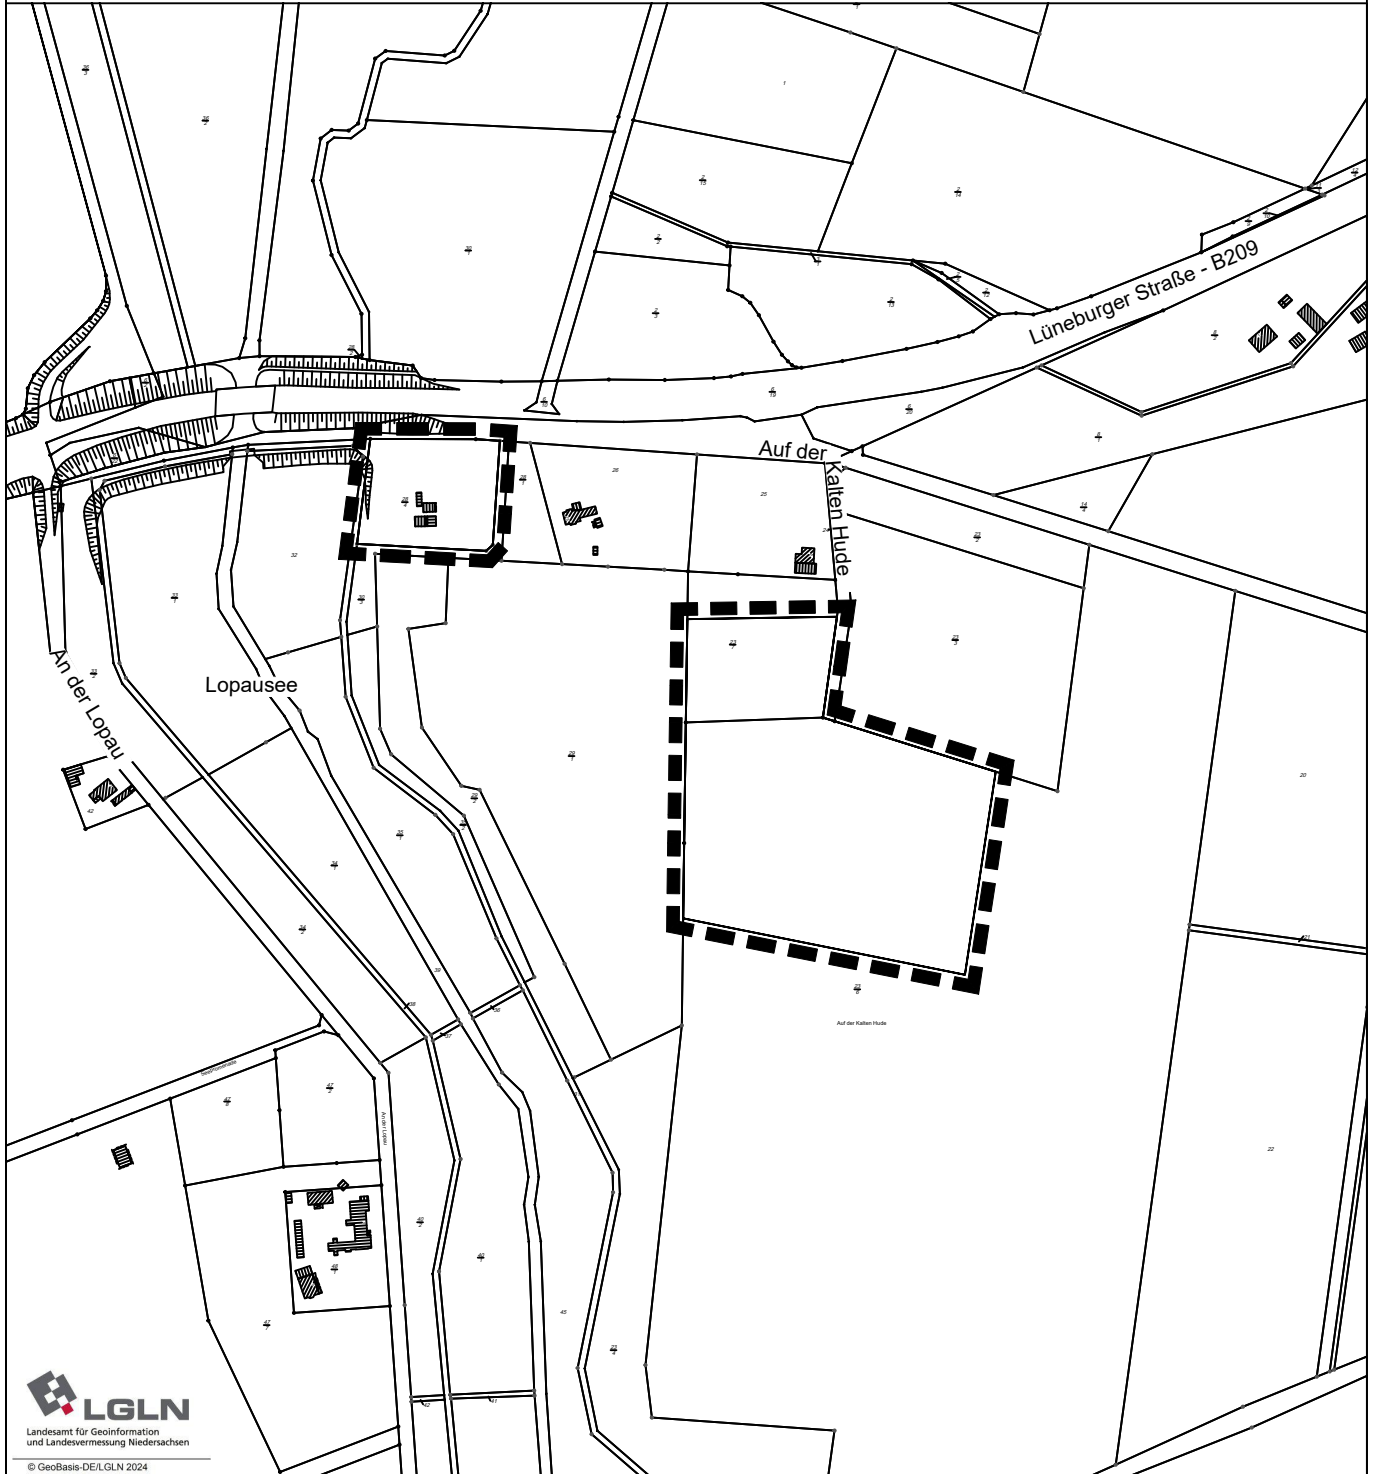

Samtgemeinde Amelinghausen

Landkreis Lüneburg

61. Änderung des Flächennutzungsplans "Tourismus und Freizeit am Lopausee"

Übersichtsplan

Stand: August 2025

M. 1 : 5.000

LGLN
Landesamt für Geoinformation
und Landesvermessung Niedersachsen

© Geobasis-DE/LGLN 2024

Planzeichenerklärung

Grenze des räumlichen Geltungsbereichs der 61. Änderung des
Flächennutzungsplanes